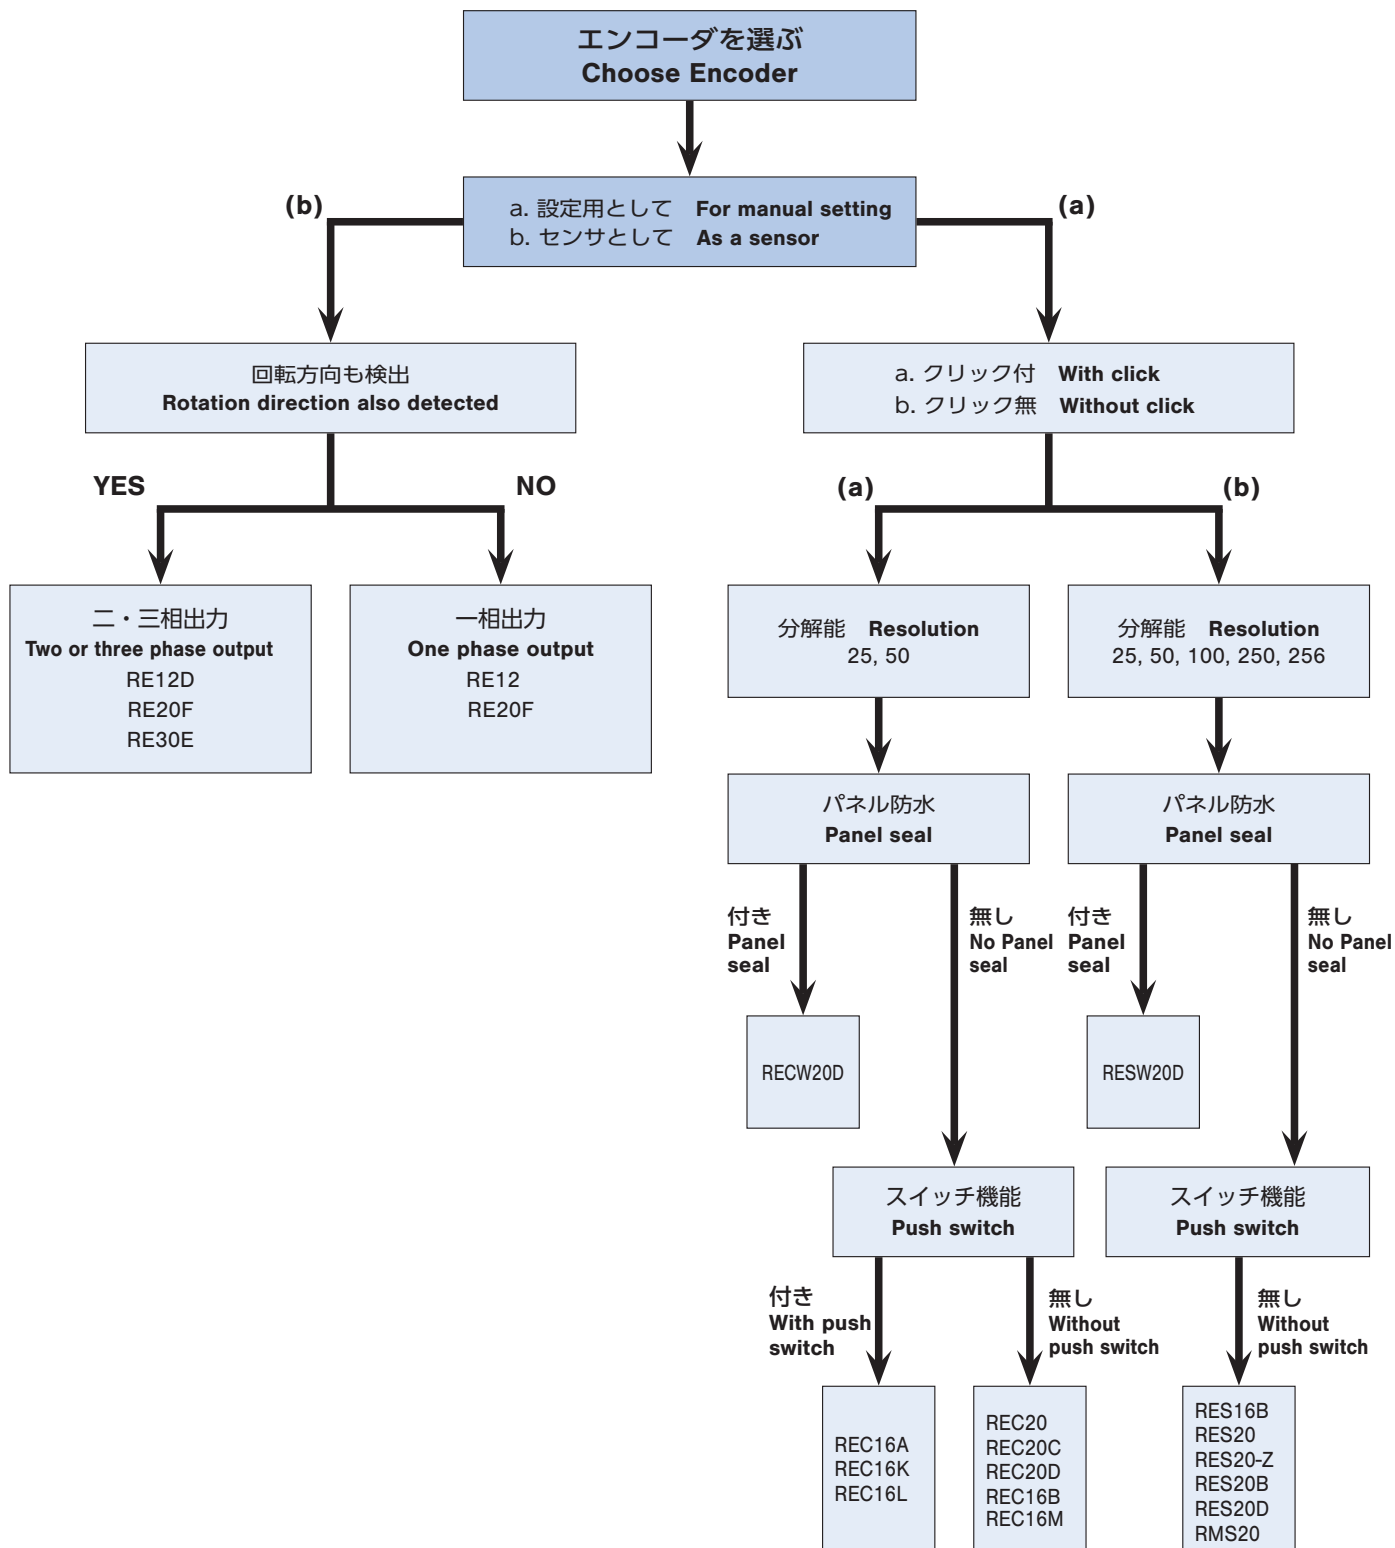

QUICK REFERENCE TABLE ROTARY ENCODERS

機種選択表

QUICK REFERENCE TABLE

ROTARY ENCODERS

センサ用 As a sensor	
光学式 Optical type RE12 近似正弦波 Quasi-sinusoidal 	光学式 Optical type RE20F 近似正弦波 Quasi-sinusoidal 
光学式 Optical type RE12D, RE30E 矩形波 Square wave 	

設定用 For manual setting	
磁気式 Magnetic type RMS20 矩形波 Square wave 	光学式 Optical type スイッチ機能 Push switch type REC16/RES16 REC16K/REC16L/REC16M 矩形波 Square wave 
光学式 Optical type RES20 飽和波形 Saturated wave RES20-Z 疑似矩形波 Pseudosquare wave REC20/RES20B/REC20C/RES20D/REC20D 矩形波 Square wave 	光学式 Optical type パネル防水型 Panel seal type RESW20D/RECW20D 矩形波 Square wave 